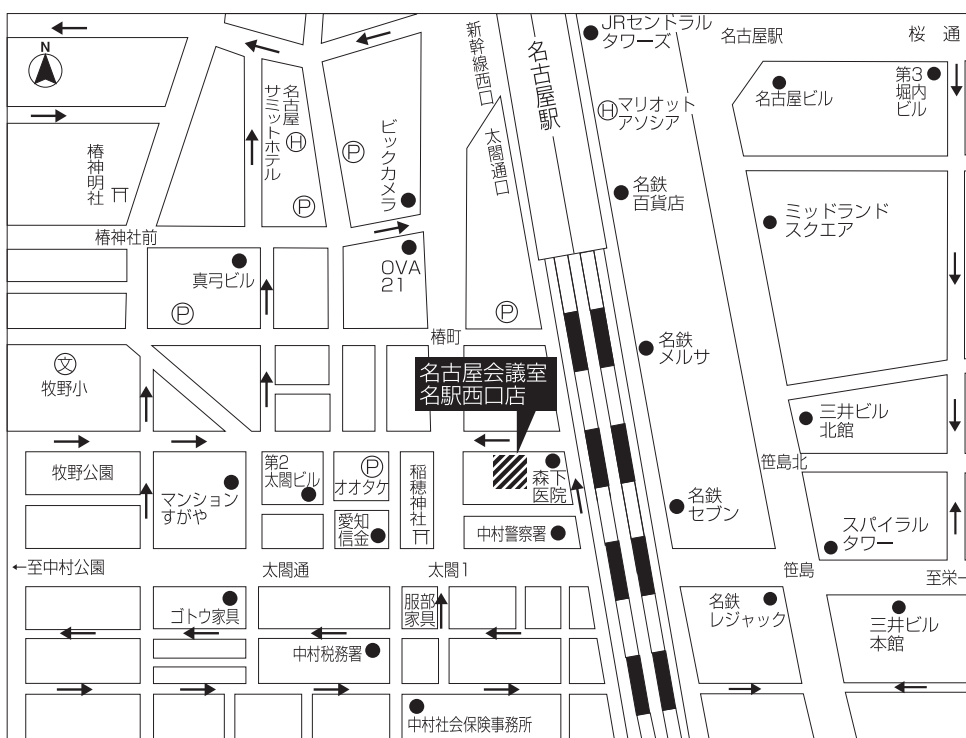

名古屋会議室 名駅西口店

【貸会議室】

名古屋会議室 名駅西口店周辺のご案内

運営会社：白扇株式会社

〒453-0015 名古屋市中村区椿町16番23号 名駅ABCビル

TEL (052)563-0758 FAX (052)563-0759

直通メール：info@nagoyakaigishitsu.com

貸会議室

www.nagoyakaigishitsu.com

●名古屋駅 新幹線西口より南へ徒歩約1分

■お車でお越しの方

●名古屋高速都心環状線 錦橋出口より約5分

■地下鉄でお越しの方

●地下鉄東山線及び桜通線で名古屋駅下車 新幹線西口 太閤通口より徒歩約1分